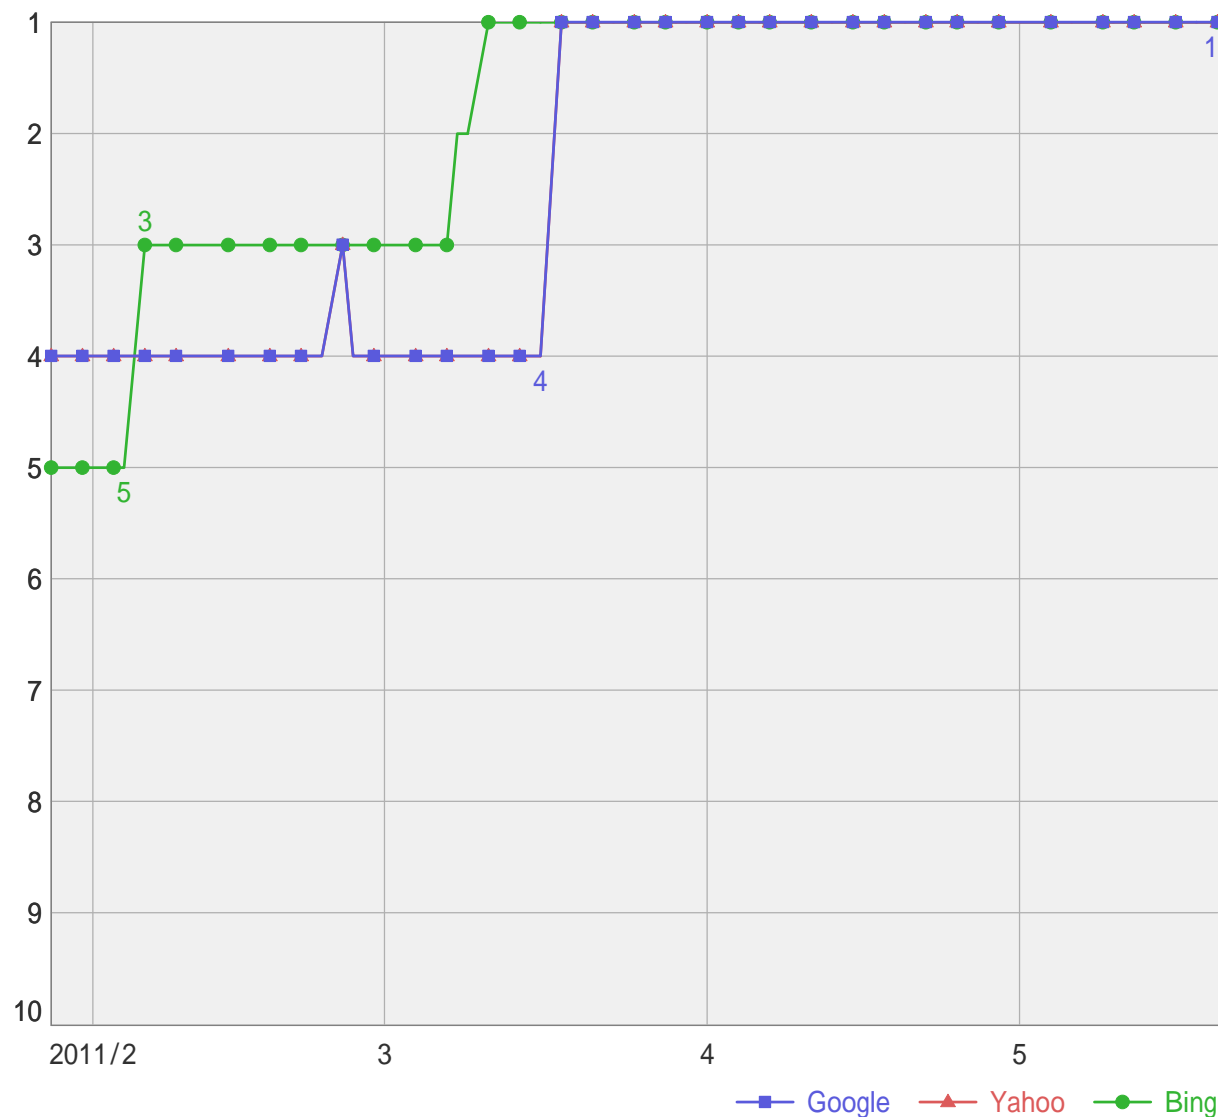

「工房shibaken」検索順位 (2011年1月28日 ~ 5月20日)

サイト名: 工房shibaken

URL: <http://www.kobou-shibaken.com>

検索語: 事務所撮影 ホームページ

「事務所撮影 ホームページ」検索順位 (2011年1月28日 ~ 5月20日)

調査日	Google	Yahoo	Bing
2011/1/28	4	4	5
2011/2/2	4	4	5
2011/2/4	4	4	5
2011/2/7	4	4	3
2011/2/11	4	4	3
2011/2/16	4	4	3
2011/2/21	4	4	3
2011/2/25	3	3	3
2011/2/28	4	4	3
2011/3/4	4	4	3
2011/3/7	4	4	3
2011/3/9	4	4	2
2011/3/14	4	4	1
2011/3/18	1	1	1
2011/3/23	1	1	1
2011/3/28	1	1	1
2011/3/30	1	1	1
2011/4/4	1	1	1
2011/4/7	1	1	1
2011/4/11	1	1	1
2011/4/13	1	1	1
2011/4/18	1	1	1
2011/4/22	1	1	1
2011/4/27	1	1	1
2011/5/1	1	1	1
2011/5/6	1	1	1
2011/5/10	1	1	1
2011/5/12	1	1	1
2011/5/16	1	1	1
2011/5/20	1	1	1
最高	1	1	1
最低	4	4	5
平均	2	2	1