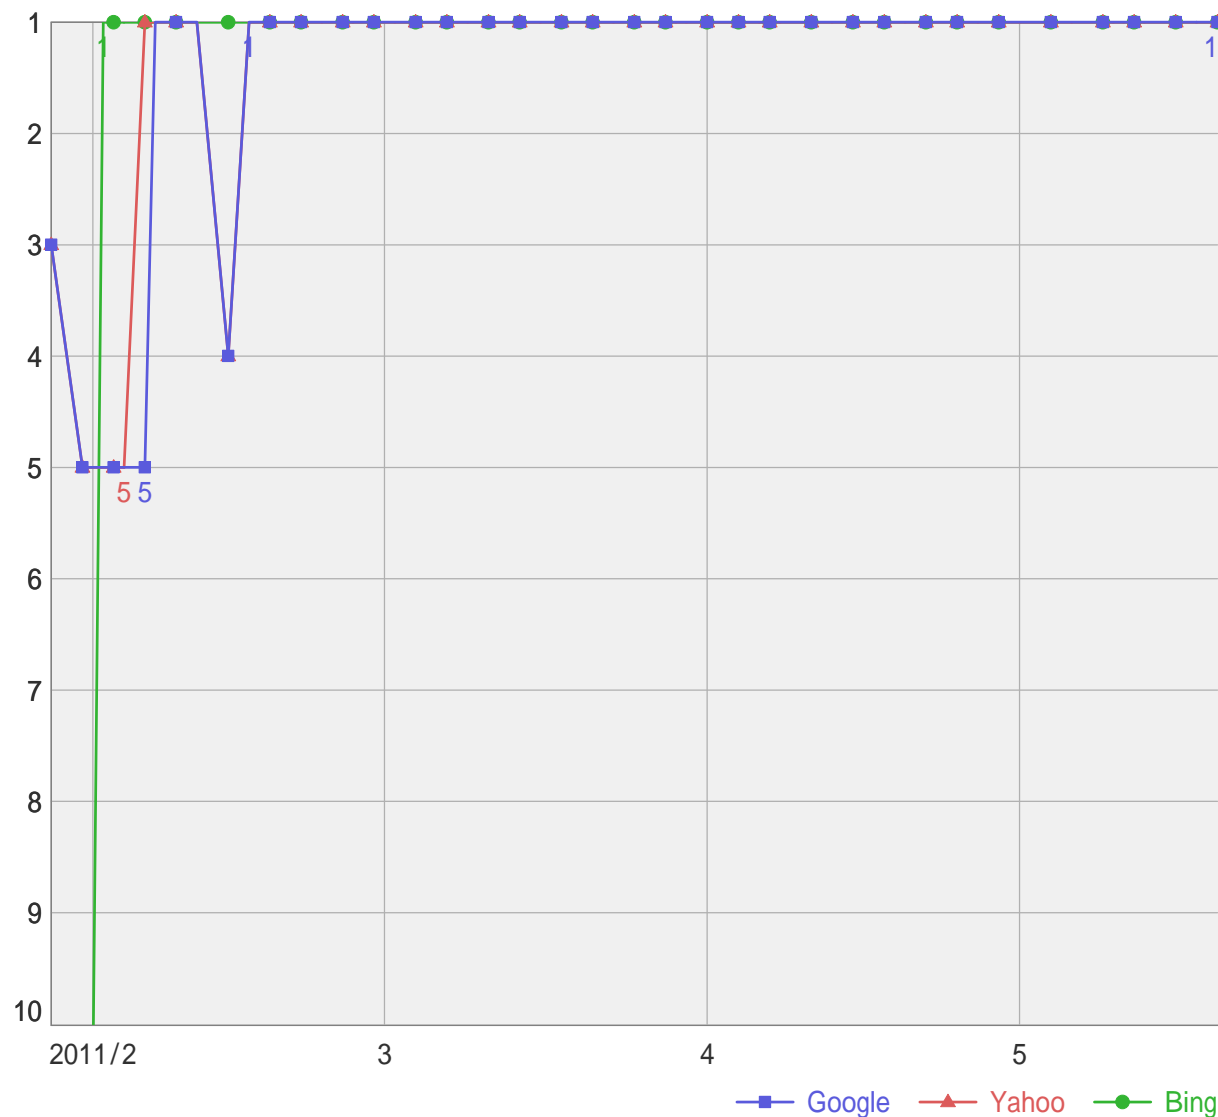

- ...範囲外

サイト名: 工房shibaken

URL: <http://www.kobou-shibaken.com>

検索語: 建屋撮影 ホームページ

「建屋撮影 ホームページ」検索順位 (2011年1月28日 ~ 5月20日)

調査日	Google	Yahoo	Bing
2011/1/28	1	1	1
2011/2/2	1	1	1
2011/2/4	1	1	1
2011/2/7	1	1	1
2011/2/11	1	1	1
2011/2/16	1	1	1
2011/2/21	1	1	1
2011/2/25	1	1	1
2011/2/28	1	1	1
2011/3/4	1	1	1
2011/3/7	1	1	1
2011/3/9	1	1	1
2011/3/14	1	1	1
2011/3/18	1	1	1
2011/3/23	1	1	1
2011/3/28	1	1	1
2011/3/30	1	1	1
2011/4/4	1	1	1
2011/4/7	1	1	1
2011/4/11	1	1	1
2011/4/13	1	1	1
2011/4/18	1	1	1
2011/4/22	1	1	1
2011/4/27	1	1	1
2011/5/1	1	1	1
2011/5/6	1	1	1
2011/5/10	1	1	1
2011/5/12	1	1	1
2011/5/16	1	1	1
2011/5/20	1	1	1
最高	1	1	1
最低	1	1	1
平均	1	1	1