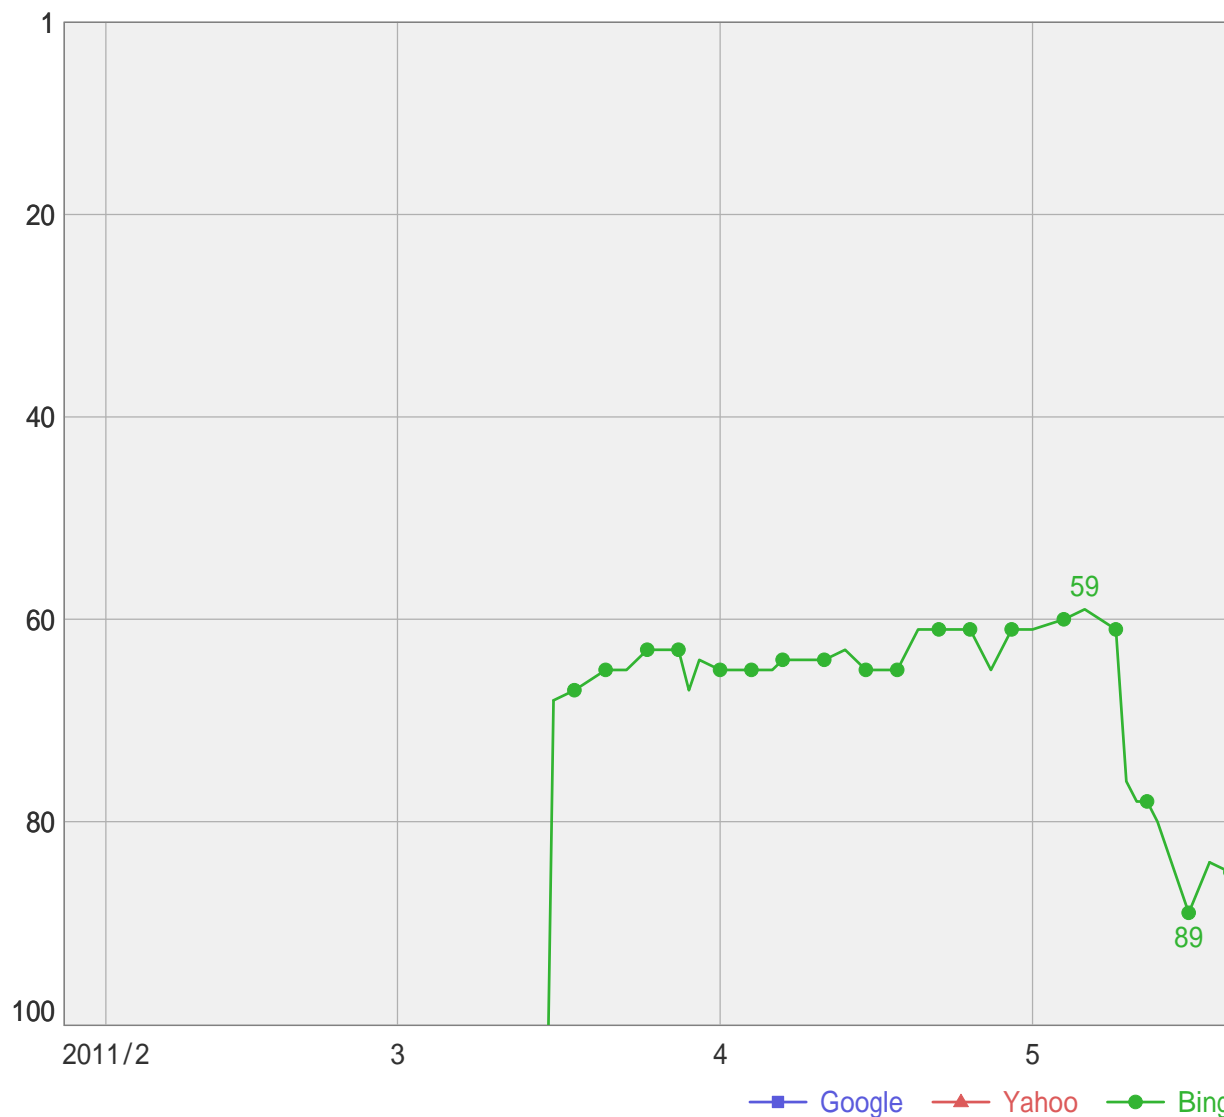

サイト名: 工房shibaken
URL: http://www.kobou-shibaken.com
検索語: 検索エンジン最適化

「検索エンジン最適化」検索順位 (2011年1月28日 ~ 5月20日)

調査日	Google	Yahoo	Bing
2011/1/28	-	-	-
2011/2/2	-	-	-
2011/2/4	-	-	-
2011/2/7	-	-	-
2011/2/11	-	-	-
2011/2/16	-	-	-
2011/2/21	-	-	-
2011/2/25	-	-	-
2011/2/28	-	-	-
2011/3/4	-	-	-
2011/3/7	-	-	-
2011/3/9	-	-	-
2011/3/14	-	-	-
2011/3/18	-	-	67
2011/3/23	-	-	65
2011/3/28	-	-	63
2011/3/30	-	-	64
2011/4/4	-	-	65
2011/4/7	-	-	64
2011/4/11	-	-	64
2011/4/13	-	-	63
2011/4/18	-	-	65
2011/4/22	-	-	61
2011/4/27	-	-	65
2011/5/1	-	-	61
2011/5/6	-	-	59
2011/5/10	-	-	76
2011/5/12	-	-	78
2011/5/16	-	-	89
2011/5/20	-	-	85
最高	-	-	59
最低	-	-	-
平均	-	-	81

- ...範囲外