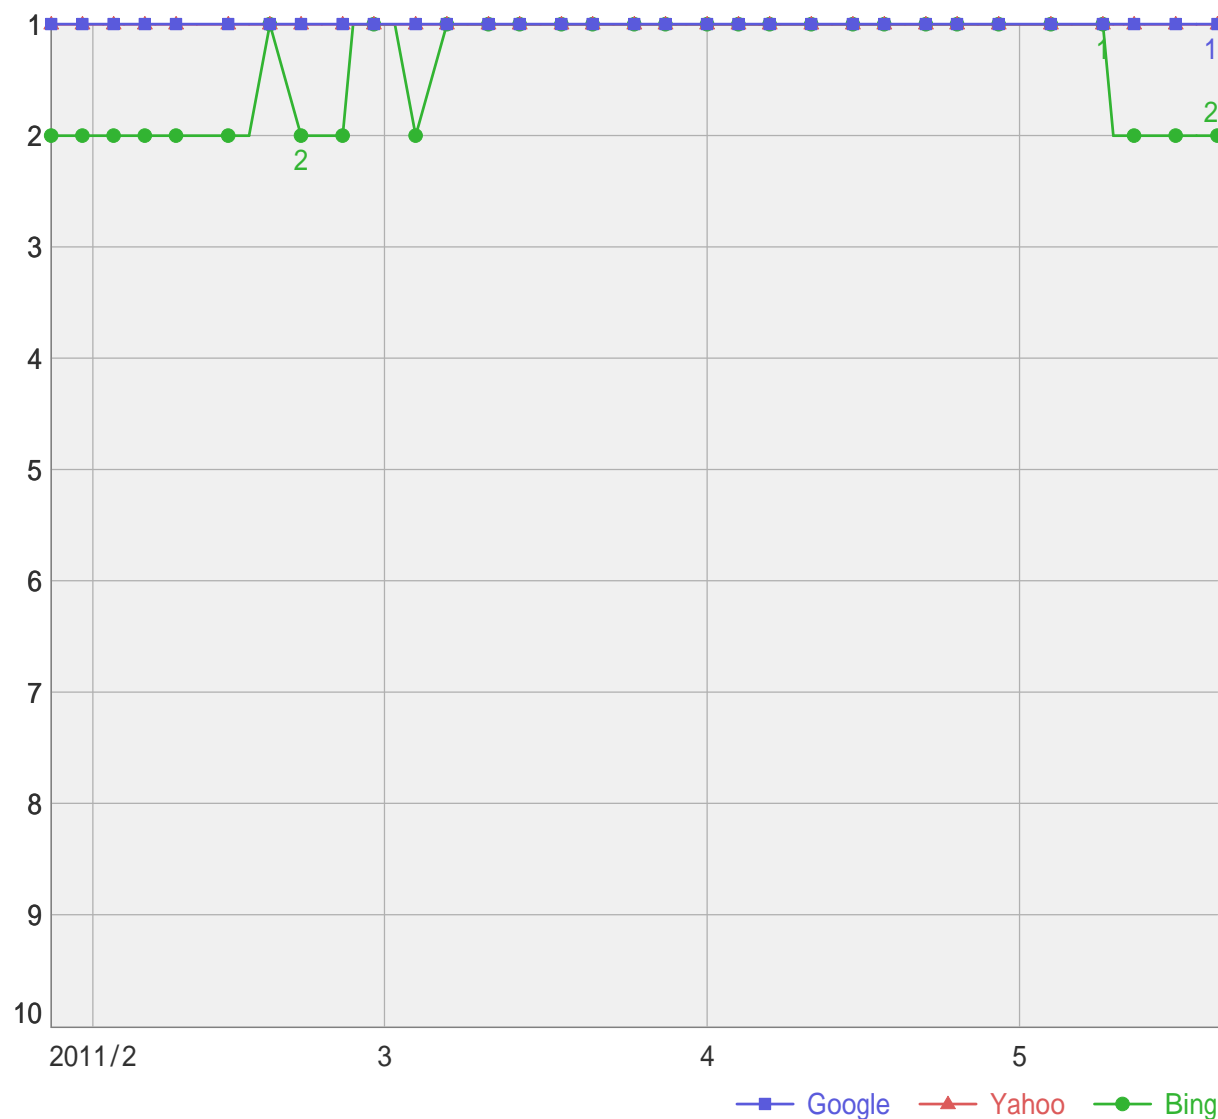

サイト名: 工房shibaken

URL: <http://www.kobou-shibaken.com>

検索語: ホームページ企画 東京

調査日	Google	Yahoo	Bing
2011/1/28	1	1	2
2011/2/2	1	1	2
2011/2/4	1	1	2
2011/2/7	1	1	2
2011/2/11	1	1	2
2011/2/16	1	1	2
2011/2/21	1	1	2
2011/2/25	1	1	2
2011/2/28	1	1	1
2011/3/4	1	1	2
2011/3/7	1	1	1
2011/3/9	1	1	1
2011/3/14	1	1	1
2011/3/18	1	1	1
2011/3/23	1	1	1
2011/3/28	1	1	1
2011/3/30	1	1	1
2011/4/4	1	1	1
2011/4/7	1	1	1
2011/4/11	1	1	1
2011/4/13	1	1	1
2011/4/18	1	1	1
2011/4/22	1	1	1
2011/4/27	1	1	1
2011/5/1	1	1	1
2011/5/6	1	1	1
2011/5/10	1	1	2
2011/5/12	1	1	2
2011/5/16	1	1	2
2011/5/20	1	1	2
最高	1	1	1
最低	1	1	2
平均	1	1	1

「ホームページ企画 東京」検索順位 (2011年1月28日 ~ 5月20日)