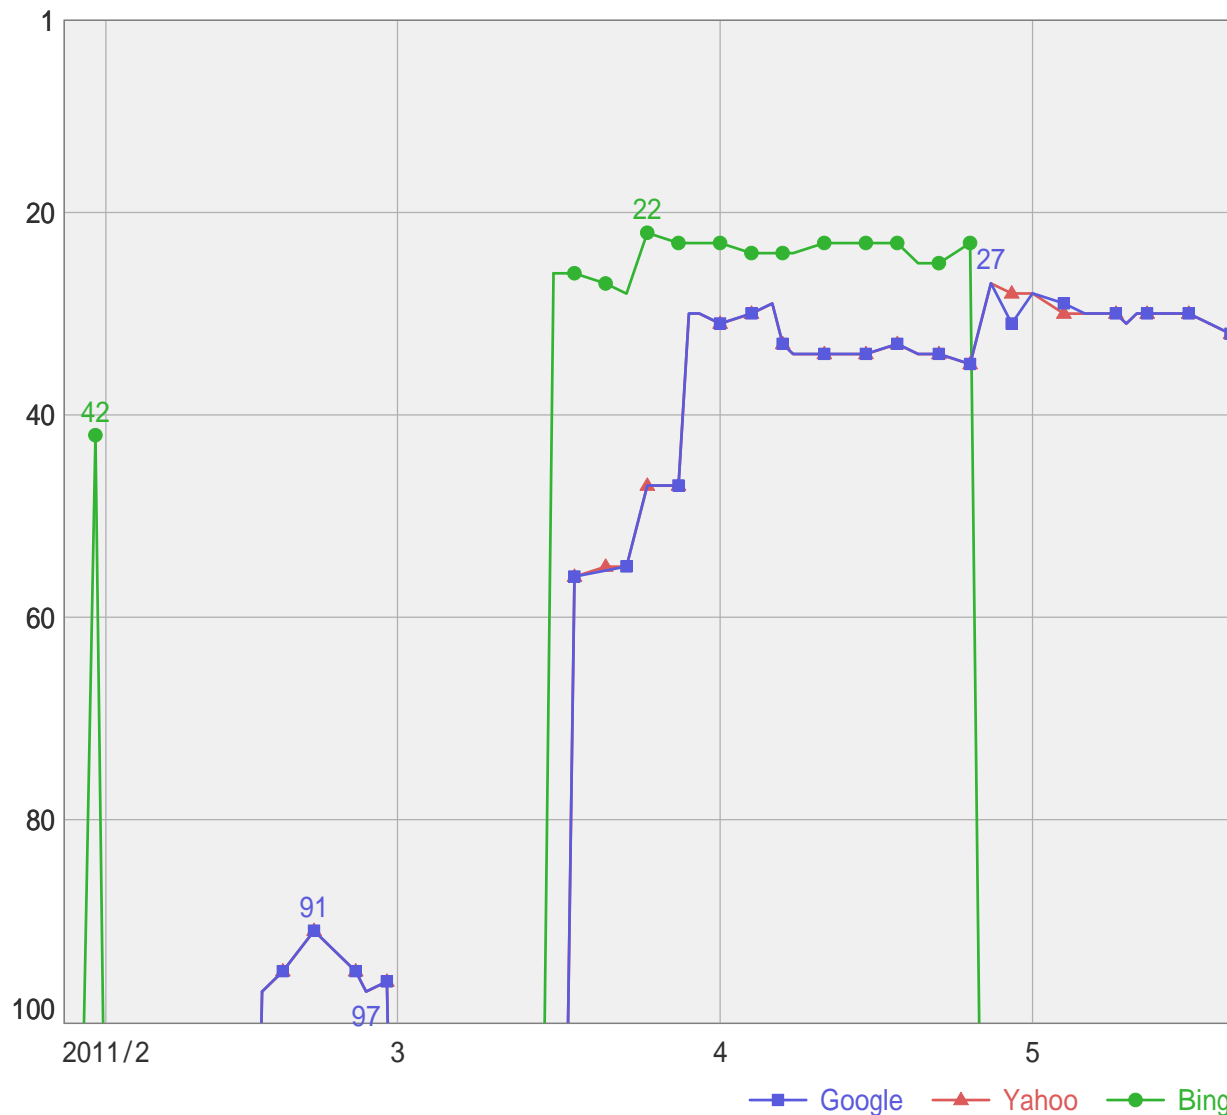

サイト名: 工房shibaken

URL: http://www.kobou-shibaken.com

検索語: 写真撮影 ホームページ

「写真撮影 ホームページ」検索順位 (2011年1月28日～5月20日)

調査日	Google	Yahoo	Bing
2011/1/28	-	-	-
2011/2/2	-	-	-
2011/2/4	-	-	-
2011/2/7	-	-	-
2011/2/11	-	-	-
2011/2/16	97	97	-
2011/2/21	91	91	-
2011/2/25	95	95	-
2011/2/28	96	96	-
2011/3/4	-	-	-
2011/3/7	-	-	-
2011/3/9	-	-	-
2011/3/14	-	-	-
2011/3/18	56	56	26
2011/3/23	55	55	28
2011/3/28	47	47	23
2011/3/30	30	30	23
2011/4/4	30	30	24
2011/4/7	33	33	24
2011/4/11	34	34	23
2011/4/13	34	34	23
2011/4/18	33	33	23
2011/4/22	34	34	25
2011/4/27	27	27	-
2011/5/1	28	28	-
2011/5/6	30	30	-
2011/5/10	31	31	-
2011/5/12	30	30	-
2011/5/16	30	30	-
2011/5/20	32	32	-
最高	27	27	22
最低	-	-	-
平均	63	62	72

- ...範囲外

サイト名: 工房shibaken
 URL: http://www.kobou-shibaken.com
 検索語: 商品撮影 ホームページ

「商品撮影 ホームページ」検索順位 (2011年1月28日～5月20日)

調査日	Google	Yahoo	Bing
2011/1/28	32	32	14
2011/2/2	29	30	17
2011/2/4	30	30	17
2011/2/7	30	29	8
2011/2/11	30	30	8
2011/2/16	22	22	8
2011/2/21	22	22	8
2011/2/25	22	22	8
2011/2/28	23	23	8
2011/3/4	23	23	8
2011/3/7	23	23	8
2011/3/9	22	22	8
2011/3/14	23	22	13
2011/3/18	21	21	15
2011/3/23	21	21	14
2011/3/28	19	19	17
2011/3/30	12	12	16
2011/4/4	11	11	14
2011/4/7	12	12	15
2011/4/11	11	11	14
2011/4/13	11	11	13
2011/4/18	11	11	13
2011/4/22	12	12	15
2011/4/27	9	13	11
2011/5/1	13	13	11
2011/5/6	12	12	11
2011/5/10	11	11	12
2011/5/12	11	11	12
2011/5/16	9	9	12
2011/5/20	11	11	13
最高	8	8	8
最低	32	32	17
平均	18	18	11